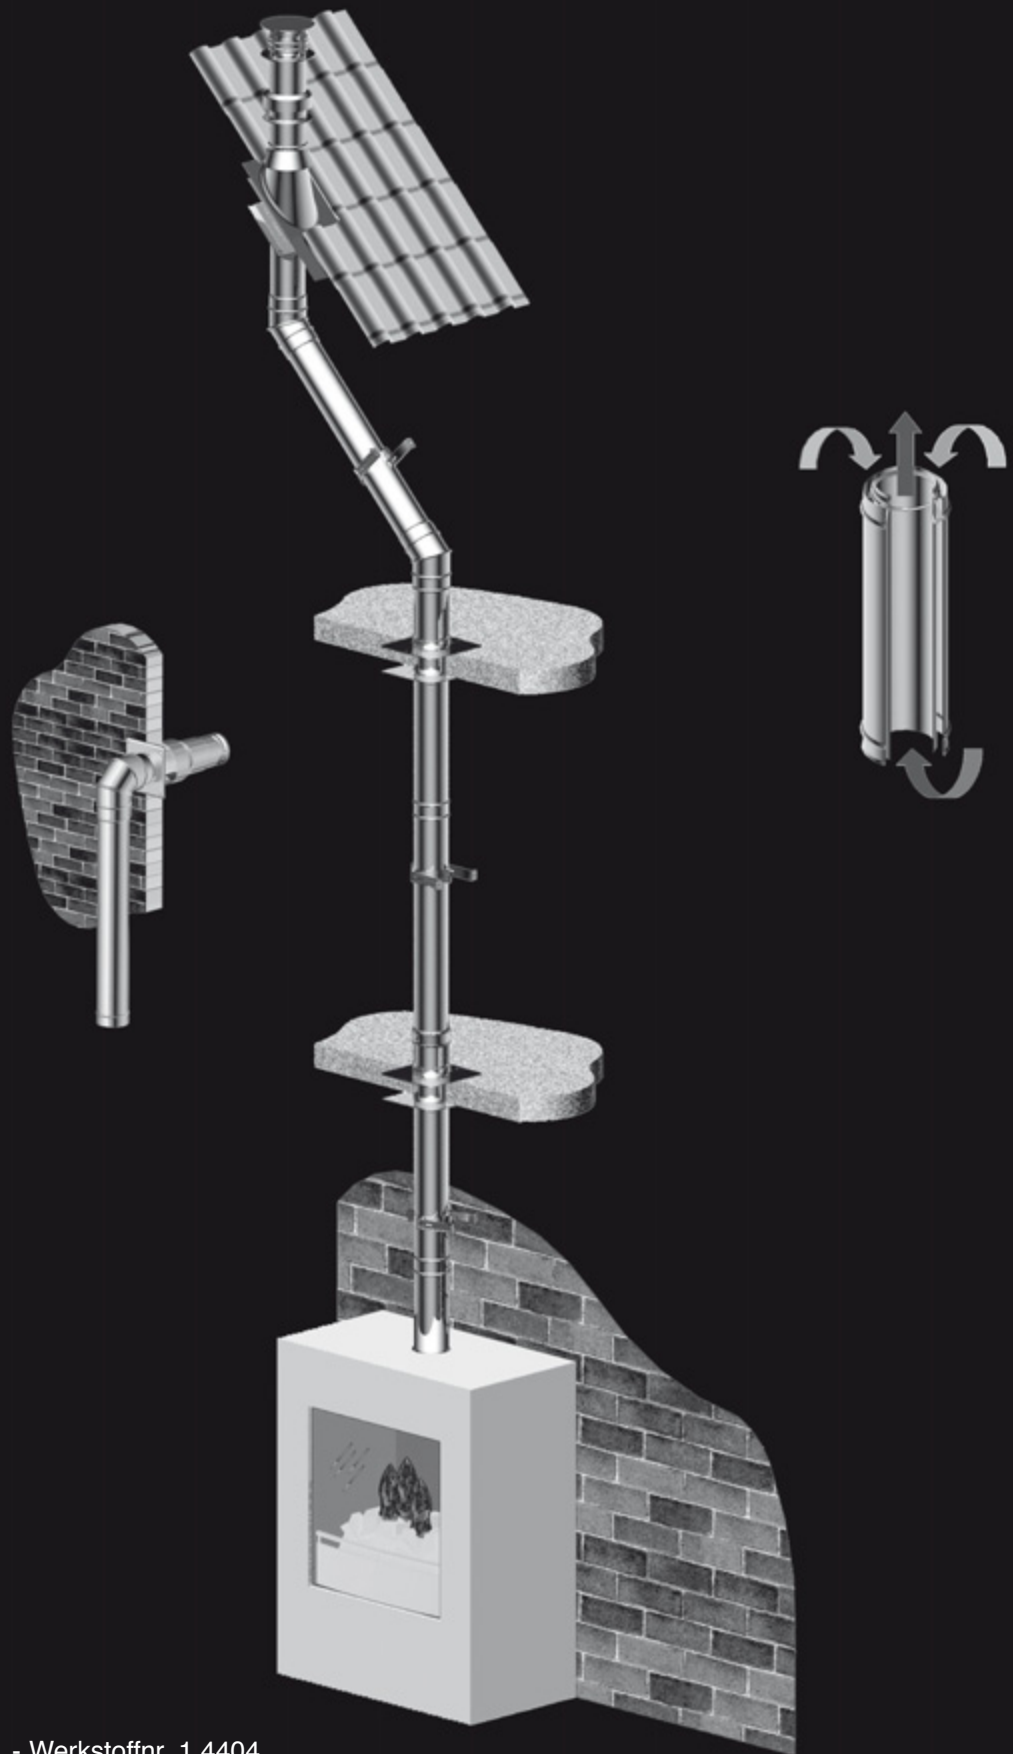

ROESTVRIJSTALEN

ROOKGASAFVOEREN

concentrisch

Materiaal: RVS AISI 316 L - Werkstoffnr. 1.4404
Diameter binnenpijp/buitenpijp: Ø 100mm/Ø 150mm

Toepassing: voor de afvoer van rookgassen, en de toevoer van verbrandingslucht van gasgestookte haarden of kachels met een gesloten verbrandingssysteem.

Keuringsnr. Gastec: 176124

Omschrijving	Diam.	Artikelnr.	EAN-code
Schoorsteensectie 1000mm	100-150mm	0127800	8717568045672
Schoorsteensectie 500mm	100-150mm	0127801	8717568045689
Schoorsteensectie 250mm	100-150mm	0127803	8717568045696
Schoorsteensectie 200mm	100-150mm	0127809	8717568045917
Schoorsteensectie 175mm	100-150mm	0127810	8717568045924
Schoorsteensectie 150mm	100-150mm	0127811	8717568045931
Schoorsteensectie 125mm	100-150mm	0127812	8717568045948
Schoorsteensectie 100mm	100-150mm	0127813	8717568045955
Schuifsectie	100-150mm	0127804	8717568045702
Bocht 15°	100-150mm	0127808	8717568045740
Bocht 30°	100-150mm	0127805	8717568045719
Bocht 45°	100-150mm	0127806	8717568045726
Bocht 90°	100-150mm	0127807	8717568045733
Aansluitstuk 100/150	100-150mm	0127814	8717568045757
Aansluitstuk 80 - 100/150	100-150mm	012781480	8717568045764
Dakplaat 0-10°	100-150mm	01278231	8717568045771
Dakplaat 5-25°	100-150mm	01278241	8717568045788
Loodslab 20-45°	100-150mm	01278221	8717568045795
Loodslab 45-60°	100-150mm	01278321	8717568045801
Stormkraag	100-150mm	01278161	8717568045818
Muurbeugel	100-150mm	01278171	8717568045825
Dakbevestigings beugel	100-150mm	01278181	8717568045832
Tuidraadbeugel	100-150mm	01278291	8717568045849
Verdiepingsondersteuning	100-150mm	01278191	8717568045856
Brandseparatieplaat plat	100-150mm	01278201	8717568045863
Brandseparatieplaat hellend	100-150mm	01278211	8717568045870
Dakdoorvoer	100-150mm	0127851	8717568045887
Muurdoorvoer speciaal	100-150mm	0127850	8717568045894
Muurdoorvoer standaard	100-150mm	0127852	8717568045962
Klemband	100-150mm	0127828	8717568045900